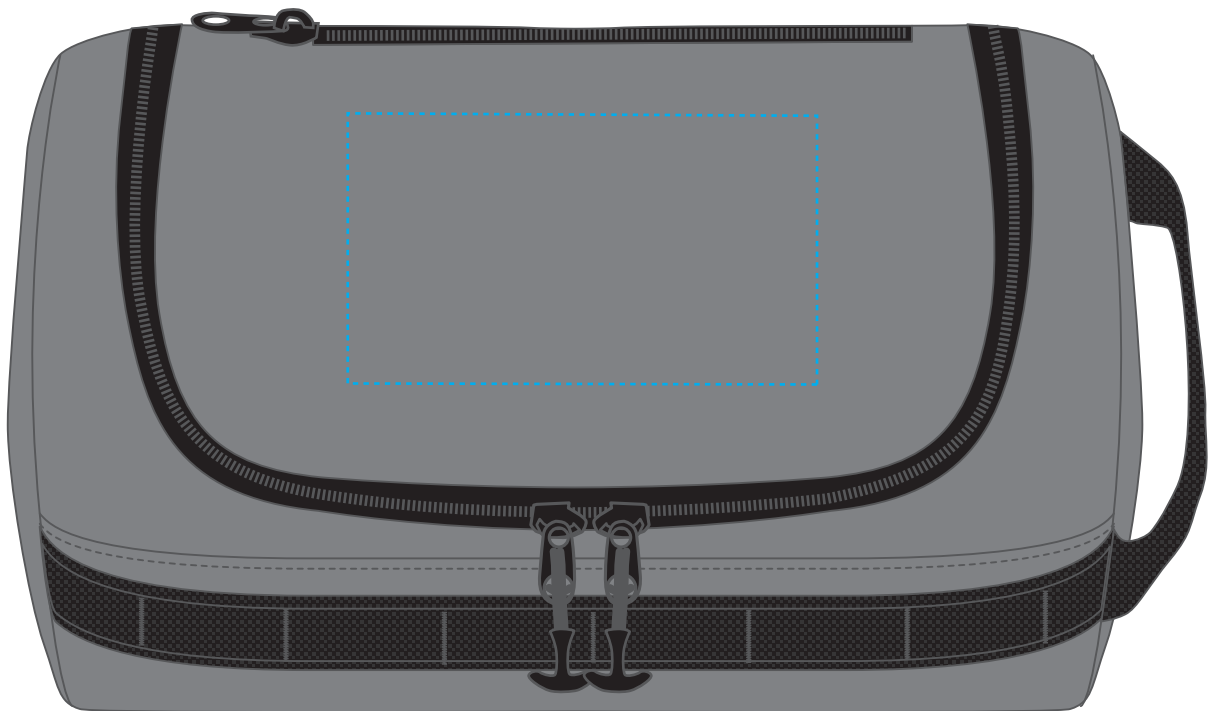

# 1818040 Kulturtasche ACTIVE

Fläche für Ihr Logo  
area for your Logo

(B 19 cm x H 5 cm)  
(W 19 cm x H 5 cm)

Taschenmaß (BxHxT) / size of the bag (WxHxD):  
30 cm x 44 cm x 18 cm

**Achtung!**  
Die Werbeflächen können  
variieren. In Ausnahmefällen sind  
auch größere Flächen möglich.  
Bitte sprechen Sie uns an!

## 1818040 Kulturtasche ACTIVE

Fläche für Ihr Logo  
area for your Logo

(B 12 cm x H 8 cm)  
(W 12 cm x H 8 cm)

Taschenmaß (BxHxT) / size of the bag (WxHxD):  
30 cm x 44 cm x 18 cm

Achtung!  
Die Werbeflächen können  
variieren. In Ausnahmefällen sind  
auch größere Flächen möglich.  
Bitte sprechen Sie uns an!