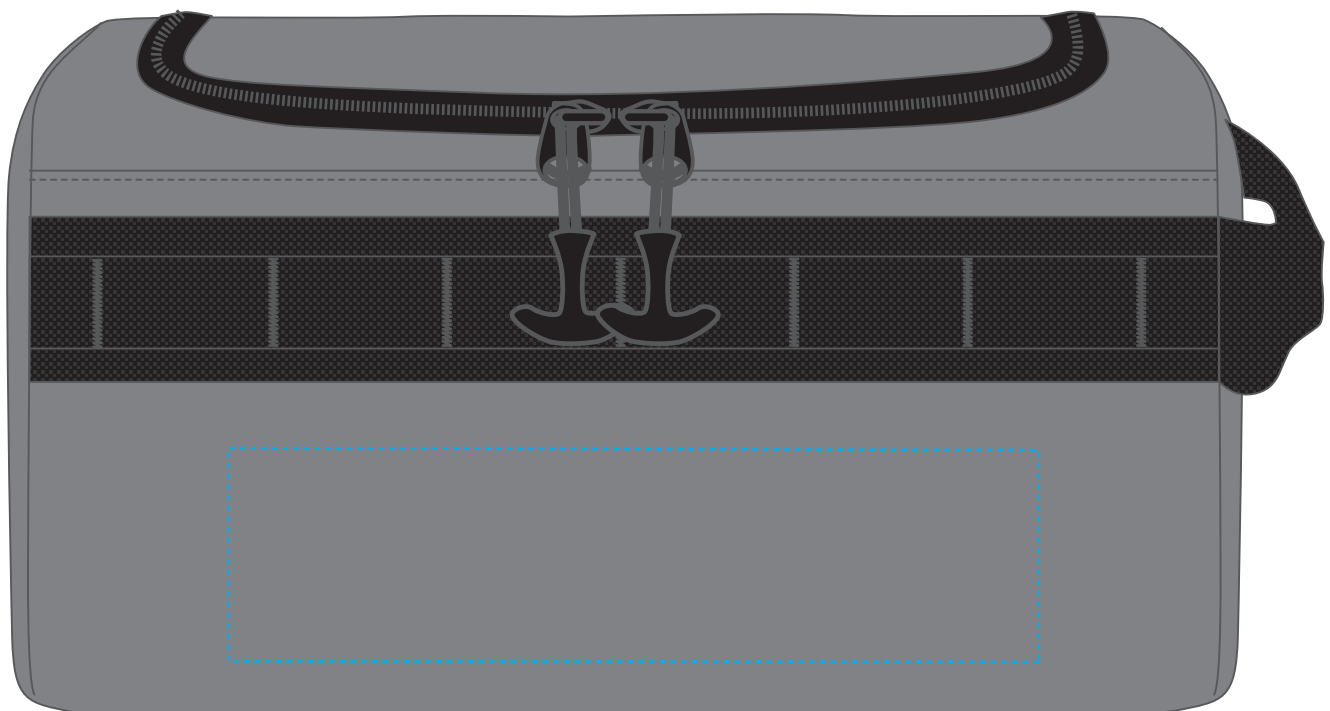

# 1818040 Kulturtasche ACTIVE

Fläche für Ihr Logo  
area for your Logo

(B 19 cm x H 5 cm)  
(W 19 cm x H 5 cm)

Taschenmaß (BxHxT) / size of the bag (WxHxD):  
30 cm x 44 cm x 18 cm

**Achtung!**  
Die Werbeflächen können  
variieren. In Ausnahmefällen sind  
auch größere Flächen möglich.  
Bitte sprechen Sie uns an!

## 1818040 Kulturtasche ACTIVE

Fläche für Ihr Logo  
area for your Logo

(B 12 cm x H 8 cm)  
(W 12 cm x H 8 cm)

Taschenmaß (BxHxT) / size of the bag (WxHxD):  
30 cm x 44 cm x 18 cm

Achtung!  
Die Werbeflächen können  
variieren. In Ausnahmefällen sind  
auch größere Flächen möglich.  
Bitte sprechen Sie uns an!